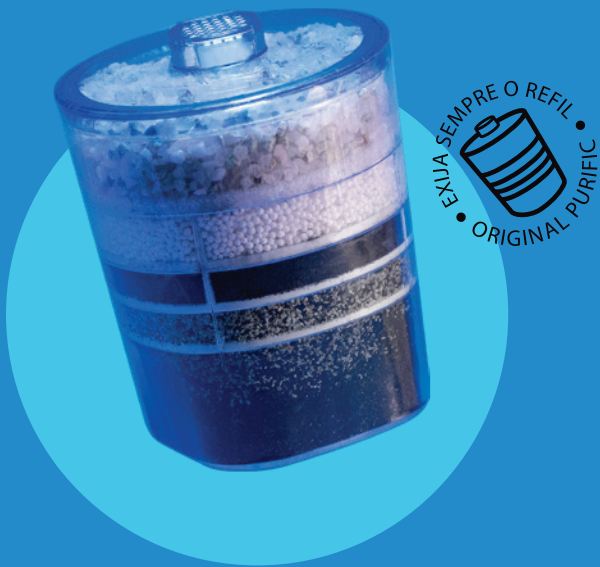

CARTA PATENTE
Nº BR 102015008147-2

LOW FLÚOR

Purificação Completa

Com o refil Low Flúor, além de você beber água com a mais alta tecnologia de purificação ainda fica livre do flúor presente na água.

Com uma camada especial composta de Puricell Flúor, o refil Purific Low Flúor retém no mínimo 88% das partículas de Flúor presentes na água, oferecendo uma purificação completa.